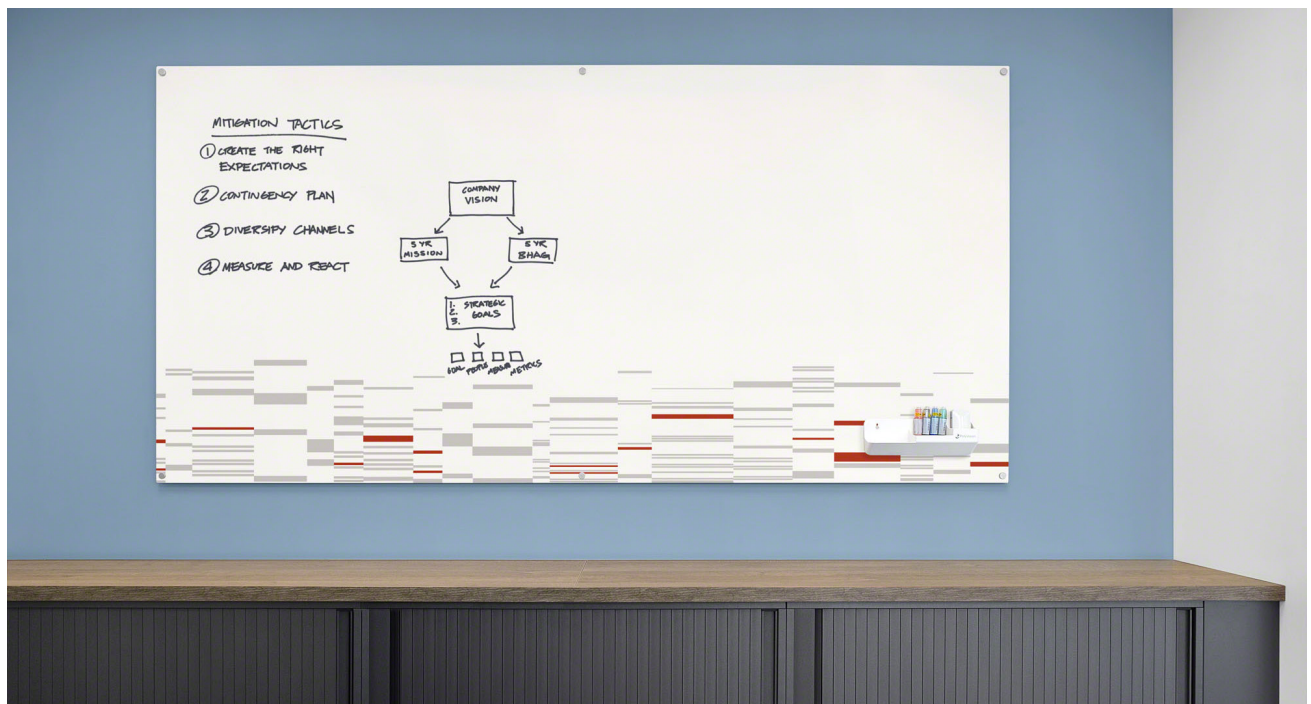

现代化画板

a³™ CeramicSteel Serif™

具有纤薄的外形、平滑的边缘以及圆角，Serif 让企业和教育环境中的繁忙协作空间实现设计性、材料性和功能性。

纤薄 + 光滑

Serif 是一块具有锻纹铬饰面的薄 CeramicSteel 面板，安装有不锈钢托脚支架，设计用于提高创造力和促进团队合作。精密切割边缘通过耐用涂层密封，而圆角提供现代、高端的外观。可通过各种颜色的数字印刷艺术品以及丰富配色的边缘增强面板，从而创造与众不同的书写表面。

美观实用

Serif 有三种固定面板尺寸，可水平或垂直配置。预钻的安装孔和托脚支架确保其易于安装并且形成漂浮在墙壁上的外观。

Serif 面板结合最优质的瓷钢，采用 PolyVision a³ CeramicSteel 制成。光滑的类玻璃表面易于清洁、具有磁性并且耐划、耐菌和耐涂鸦。此表面采用最亮的白色，因此非常清晰，没有阴影效应，使读写比以前更轻松。

现在您的 CeramicSteel 表面同以前一样现代和纤薄。

标准颜色* + 尺寸

| 尺寸 | 厚度 | 重量 |
|-----------------------------------|------------------|----------------|
| 47 英寸 x 47 英寸 / 1185 mm x 1185 mm | 0.25 英寸 / 6.5 mm | 32 磅 / 14.5 kg |
| 47 英寸 x 72 英寸 / 1185 mm x 1830 mm | 0.25 英寸 / 6.5mm | 50 磅 / 22.5 kg |
| 47 英寸 x 95 英寸 / 1185 mm x 2420 mm | 0.25 英寸 / 6.5 mm | 66 磅 / 30 kg |

阿尔卑斯白
Steelcase 码 9912XS

自定义图像**
Steelcase 码 7699

*实际颜色可能不同。

**可根据要求自定义颜色。有关表面成像的信息，请访问 polyvision.com。

©2019 年 PolyVision 公司。保留所有权利。此处所用商标均是 PolyVision Corporation 或其各自所有者的商标。PolyVision Corporation 保留更改产品设计、结构或细节以及终止生产任何产品或材料的权利，恕不另行通知。