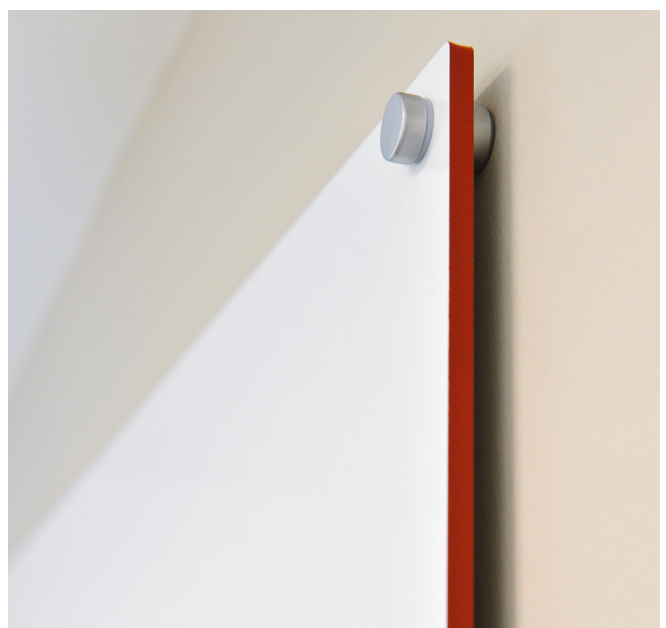

现代化画板

a³™ CeramicSteel Serif™

具有纤薄的外形、平滑的边缘以及圆角，Serif 让企业和教育环境中的繁忙协作空间实现设计性、材料性和功能性。

纤薄 + 光滑

Serif 是一块具有锻纹铬饰面的薄 CeramicSteel 面板，安装有不锈钢托脚支架，设计用于提高创造力和促进团队合作。精密切割边缘通过耐用涂层密封，而圆角提供现代、高端的外观。可通过各种颜色的数字印刷艺术品以及丰富配色的边缘增强面板，从而创造与众不同的书写表面。

美观实用

Serif 有三种固定面板尺寸，可水平或垂直配置。预钻的安装孔和托脚支架确保其易于安装并且形成漂浮在墙壁上的外观。

Serif 面板结合最优质的瓷钢，采用 PolyVision a³ CeramicSteel 制成。光滑的类玻璃表面易于清洁、具有磁性并且耐划、耐菌和耐涂鸦。此表面采用最亮的白色，因此非常清晰，没有阴影效应，使读写比以前更轻松。

现在您的 CeramicSteel 表面同以前一样现代和纤薄。